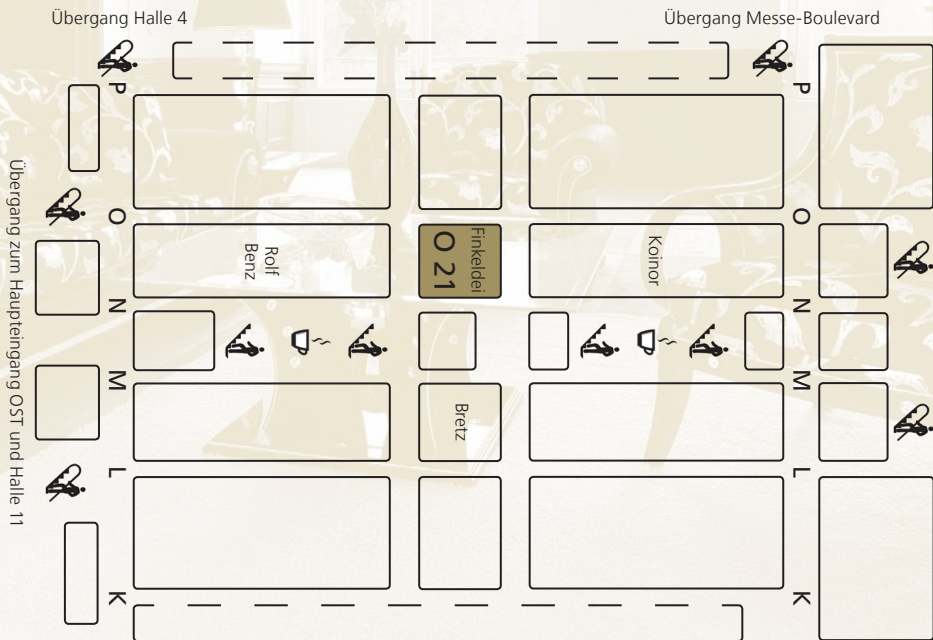

Polstermöbelmanufaktur

FINKELDEI

Halle 10.2.

Gang O, Stand 21

EINLADUNG

Halle 10.2
Stand O 21

*Besuchen Sie Finkeldei auf der IMM
2009 in Köln und erleben Sie exklusive
Polstermöbel der Premiumklasse. Zahl-
reiche Neuheiten erwarten Sie!*