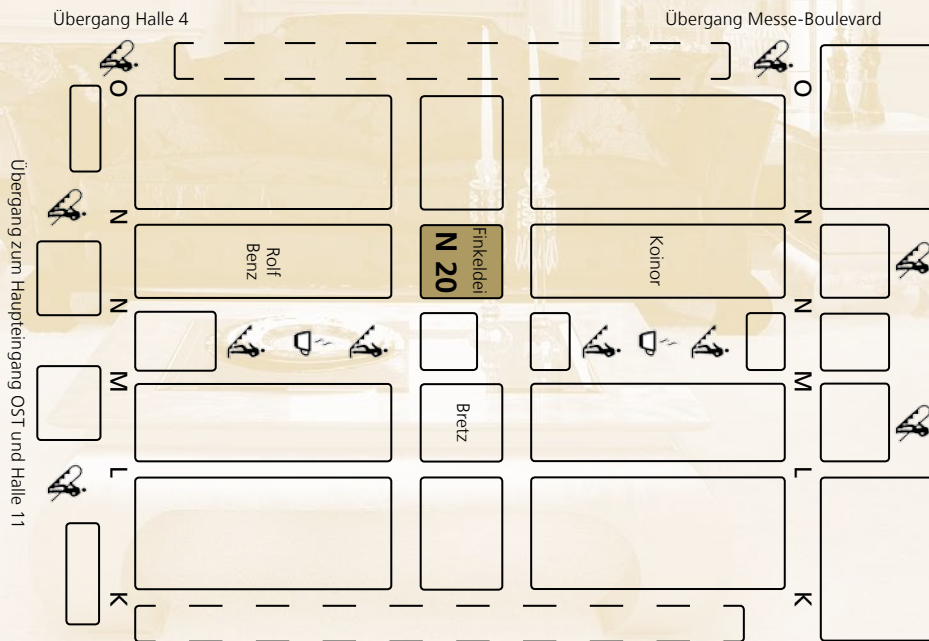

**FINKELDEI**

Halle 10.2.  
 Gang N, Stand 20

50 Jahre

EINLADUNG

Halle 10.2  
Stand N 20

*Besuchen Sie Finkeldei auf der IMM  
2008 in Köln und erleben Sie exklusive  
Polstermöbel der Premiumklasse.  
Zahlreiche Neuheiten erwarten Sie!*